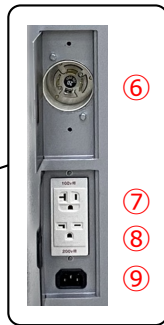

## - バッテリーコンテナ -

① AC100V出力ポート	1,500W × 2口
② AC100V出力ポート	1,500W × 2口
③ リッドキー	
④ プッシュボタン	左 : 充電モード 中央 : 出力モード 右 : 本体電源
⑤ 液晶パネル	
⑥ 三相AC200V入力	
⑦ AC100V出力ポート	1,500W
⑧ AC200V出力ポート	3,000W
⑨ 充電用コンセント差込口	AC100V/AC200V対応