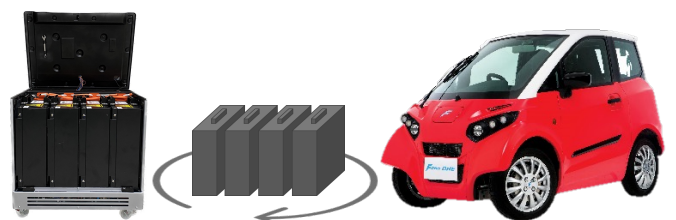

# Battery Container

## - バッテリーコンテナ -

① AC100V出力ポート	1,500W × 2口
② AC100V出力ポート	1,500W × 2口
③ リッドキー	
④ プッシュボタン	左 : 充電モード 中央 : 出力モード 右 : 本体電源
⑤ 液晶パネル	
⑥ 三相AC200V入力	
⑦ AC100V出力ポート	1,500W
⑧ AC200V出力ポート	3,000W
⑨ 充電用コンセント差込口	AC100V/AC200V対応

内蔵バッテリー	リチウムイオン蓄電池
蓄電容量	11.84kWh
バッテリー動作環境温度	0 ~ 60℃
寸法 〈 全長 x 全幅 x 全高〉	475 x 680 x 650 (mm)

メーカー希望小売価格 (税抜)	準備中
-----------------	-----

充電式EVへの普通充電対応  
(\*AC200V 3kW)

バッテリー交換式EVに対応  
(\*2.96kWh x 4)