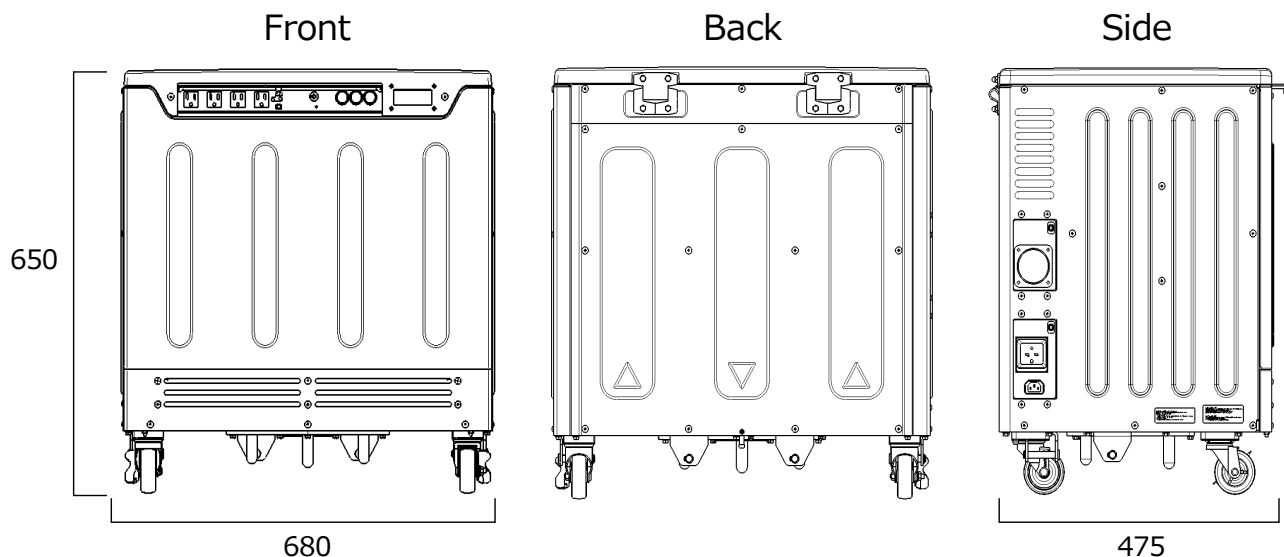

Battery Container

- バッテリーコンテナ -

LEALIAN
for Lush Earth and Life.

外観図(mm)

家電製品の連続稼働時間目安

品名	扇風機	液晶テレビ	洗濯機	冷蔵庫	ハロゲンヒーター	アイロン	掃除機	ドライヤー	電子レンジ	ホットプレート
消費電力量	50W	150W	500W	600W	1000W	1200W	1200W	1200W	1300W	1300W
連続稼働時間(h)	約237h	約79h	約24h	約20h	約12h	約10h	約10h	約10h	約9h	約9h