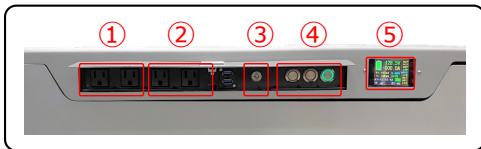

## - バッテリーコンテナ -

① AC100V出力ポート	1,500W × 2口
② AC100V出力ポート	1,500W × 2口
③ リッドキー	
④ プッシュボタン	左 : 充電モード 中央 : 出力モード 右 : 本体電源
⑤ 液晶パネル	
⑥ 三相AC200V入力	
⑦ AC100V出力ポート	1,500W
⑧ AC200V出力ポート	3,000W
⑨ 充電用コンセント差込口	AC100V/AC200V対応